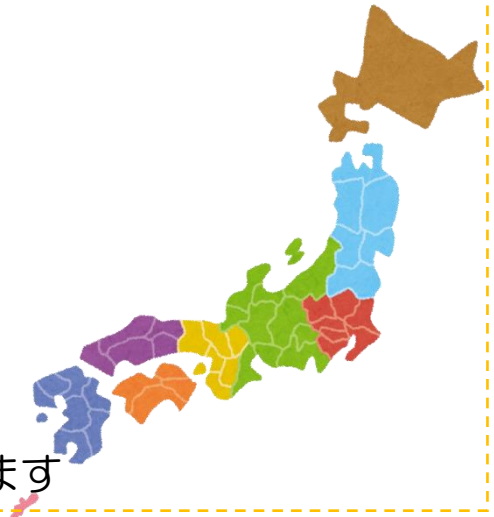

みんなで楽しく学びましょう。

◇平成に焦点を当てたクイズを通じて

平成の出来事を振り返ってみましょう。

◆申込みは5月28日（火）18時より受け付けます

参加費：30円（行事保険代）

定員：16人

グループ支援

「ペットボトルで糸ぐるまを作ろう」