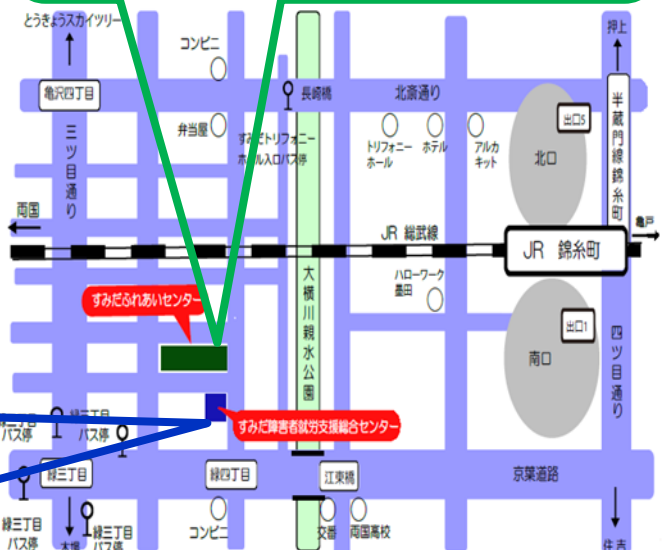

※自動車・自転車でのご来場はご遠慮ください。